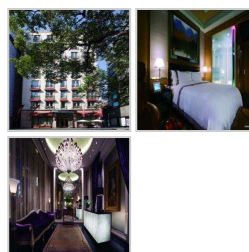

Las imágenes mostradas se proporcionan para dar una impresión general del

establecimiento. Puede que las instalaciones varíen respecto a los ejemplos que se exponen.

Descripción de la imagen:General

prestigious district of Taipei, offering guests great convenience of location for business and entertainment.

Hotel is a member of small luxury hotels of the World, is strategically situated in the most fashionable and

Tipo de hotel:

Hotel de ciudad

Servicios:

Aire acondicionado en zonas comunes	Vestíbulo recepción
Cafetería	Bar-es
Sala de conferencias	Restaurante -s
Internet inalámbrico	Servicio de habitaciones
Servicio de lavandería	Aparcamiento